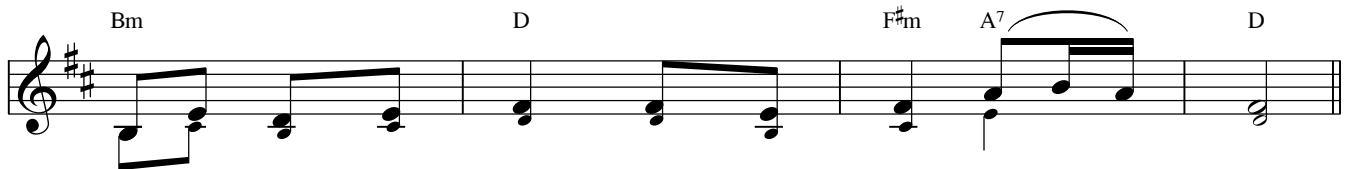

vì sẽ được Thiên Chúa, Đấng hằng luôn ủi an.