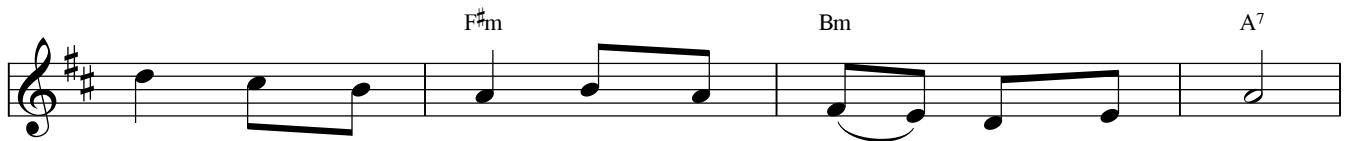

4. Phúc cho những ai khát khao nên người công chính,