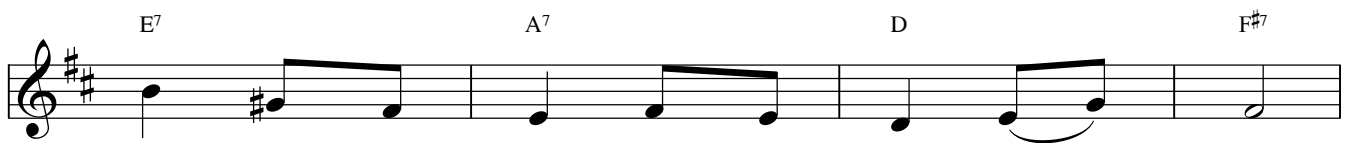

# Bát Phúc

(Mt. 5: 1-12a - CN 4 A TN & Các Thánh Nam Nữ)

Lm. Thái Nguyên

1. Phúc cho những ai có tinh thần nghèo khó,

vì Nước Đức Chúa Trời là của họ luôn mãi.

2. Phúc cho ai sống cuộc đời ngay lành,

vì sẽ được Đất Hứa làm gia nghiệp muôn kiếp.

Musical staff for line 5, starting with a treble clef and a key signature of two sharps (F# and C#). The notes are: G4, A4, B4, C5, B4, A4, G4. Chords Em, E7, and Asus<sup>4</sup> are indicated above the staff.