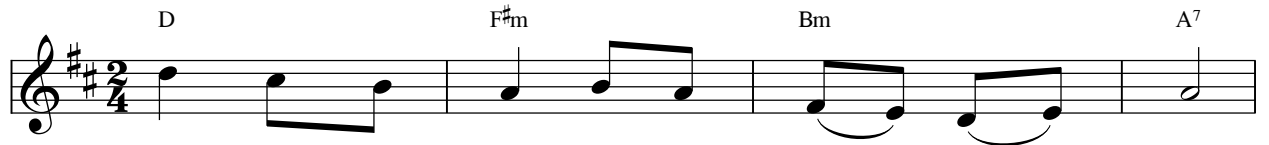

# Bát Phúc

(Mt. 5: 1-12a - CN 4 A TN & Các Thánh Nam Nữ)

Lm. Thái Nguyên

1. Phúc cho những ai có tinh thần nghèo khó,

vì Nước Đức Chúa Trời là của họ luôn mãi.

2. Phúc cho ai sống cuộc đời ngay lành,

vì sẽ được Đất Hứa làm gia nghiệp muôn kiếp.

Musical staff for line 5, starting with a treble clef and a key signature of two sharps (F# and C#). The notes are: G4, A4, B4, C5, B4, A4, G4. Chords Em, E7, and Asus<sup>4</sup> are indicated above the staff.