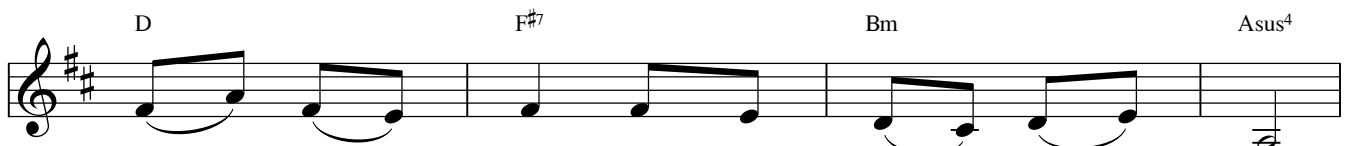

# Bát Phúc

(Mt. 5: 1-12a - CN 4 A TN & Các Thánh Nam Nữ)

Lm. Thái Nguyên

1. Phúc cho những ai có tinh thần nghèo khó,

vì Nước Đức Chúa Trời là của họ luôn mãi.

2. Phúc cho ai sống cuộc đời ngay lành,

vì sẽ được Đất Hứa làm gia nghiệp muôn kiếp.

Musical staff for line 5, starting with a treble clef and a key signature of two sharps (F# and C#). The notes are: G4, A4, B4, C5, B4, A4, G4. Chords Em, E7, and Asus<sup>4</sup> are indicated above the staff.