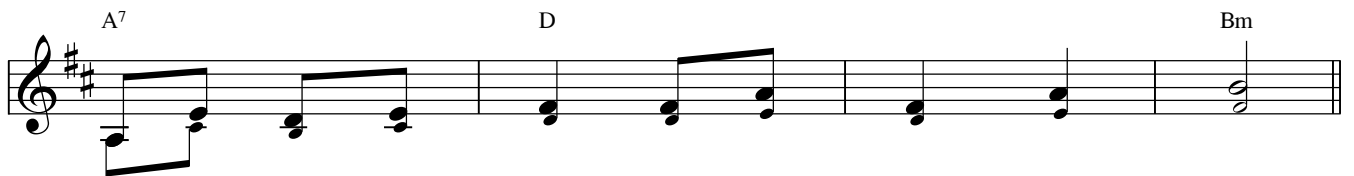

# Bát Phúc

(Mt. 5: 1-12a - CN 4 A TN & Các Thánh Nam Nữ)

Lm. Thái Nguyên

1. Phúc cho những ai có tinh thần nghèo khó,

vì Nước Đức Chúa Trời là của họ luôn mãi.

2. Phúc cho ai sống cuộc đời ngay lành,

vì sẽ được Đất Hứa làm gia nghiệp muôn kiếp.

Musical staff for line 5, starting with a treble clef and a key signature of two sharps (F# and C#). The notes are: G4, A4, B4, C5, B4, A4, G4. Chords Em, E7, and Asus<sup>4</sup> are indicated above the staff.

5. Phúc cho những ai hằng biết xót thương người,

A<sup>7</sup> D Bm A

Musical staff for line 5 continuation, notes: G4, A4, B4, C5, B4, A4, G4. Chords A<sup>7</sup>, D, Bm, and A are indicated above the staff.

A G A<sup>7</sup> D

Musical staff for line 6 continuation, notes: G4, A4, B4, C5, B4, A4, G4. Chords A, G, A<sup>7</sup>, and D are indicated above the staff.

vì này đây họ sẽ được nhìn thấy chính Thiên Chúa.