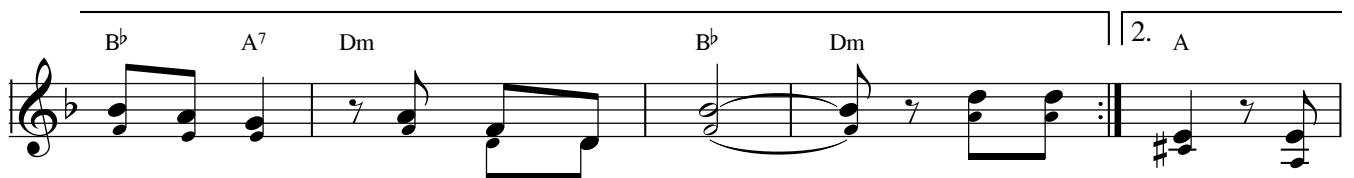

oi! Có bao giờ ta quên người thề nếu bao giờ ta quên người thì